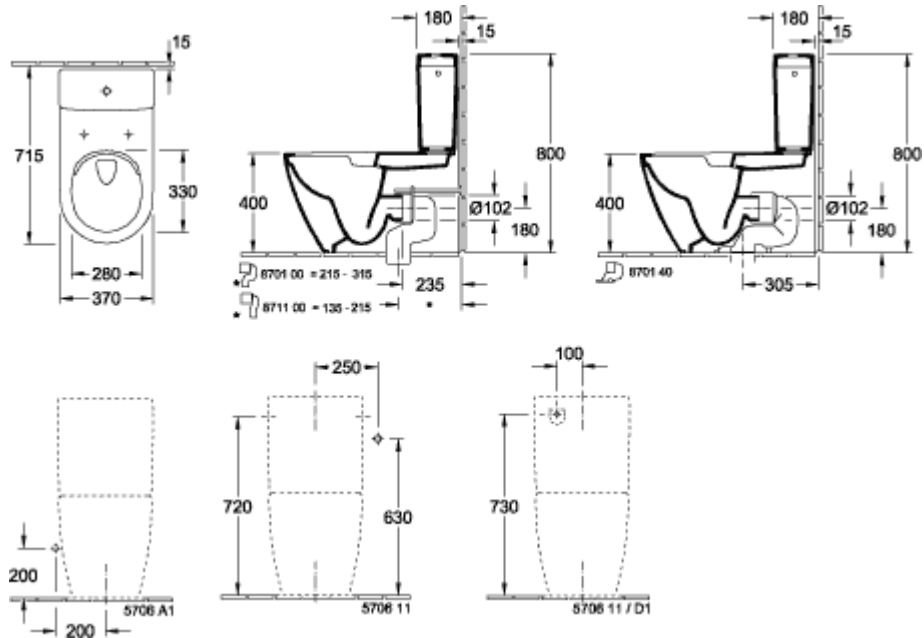

TECHNICAL DRAWINGS

5617R0R1