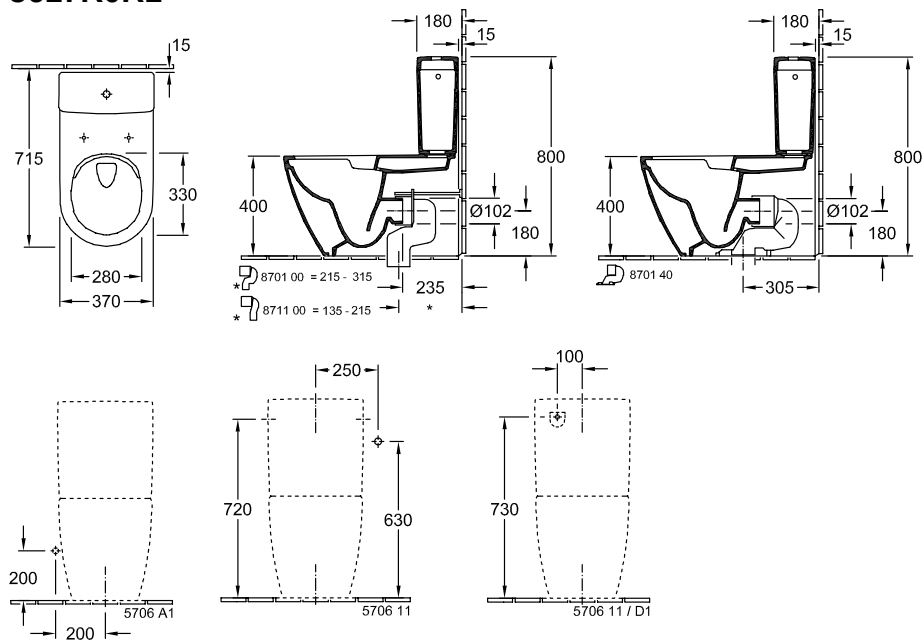

TECHNICAL DRAWINGS

5617R0R1

5617R0R1